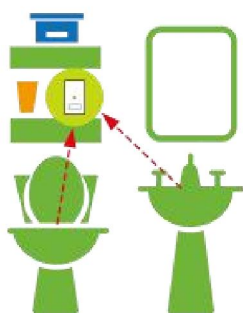

1. 车子熄火后，机器会自动关闭。
2. 设定机器工作时间。

**滤网更换
时间提醒：**

当指示灯变为红色时，即提醒使用者滤网需要更换了。

怡家宝

消除
异味

杀灭
细菌

保持
食物
新鲜度

使用场合

洗手間

辦公桌

冰箱

衣櫃

守护天使杀菌棒

紫外杀菌棒

★家庭/商业应用

型号	详情
爱家天使杀菌棒	紫外LED杀菌棒, 100-240V交流电, 体积420 x 45 x 35 mm
守护天使杀菌棒	紫外LED杀菌棒, 锂电池, 屏蔽磁场, 包括手电筒和电池充电器的功能。体积140x55x26mm
守护天使杀菌棒Mini	紫外LED杀菌棒, 电池供电, 体积125 x 35 x 25mm, 磁场屏蔽。