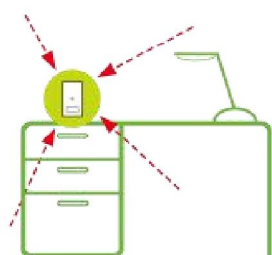

1. 车子熄火后，机器会自动关闭。
2. 设定机器工作时间。

**滤网更换
时间提醒：**

当指示灯变为红色时，即提醒使用者滤网需要更换了。

怡家宝

消除
异味

杀灭
细菌

保持
食物
新鲜度

使用场合

洗手間

辦公桌

冰箱

衣櫃

守护天使杀菌棒

紫外杀菌棒

★家庭/商业应用

型号	详情
爱家天使杀菌棒	紫外LED杀菌棒, 100-240V交流电, 体积420 x 45 x 35 mm
守护天使杀菌棒	紫外LED杀菌棒, 锂电池, 屏蔽磁场, 包括手电筒和电池充电器的功能。体积140x55x26mm
守护天使杀菌棒Mini	紫外LED杀菌棒, 电池供电, 体积125 x 35 x 25mm, 磁场屏蔽。