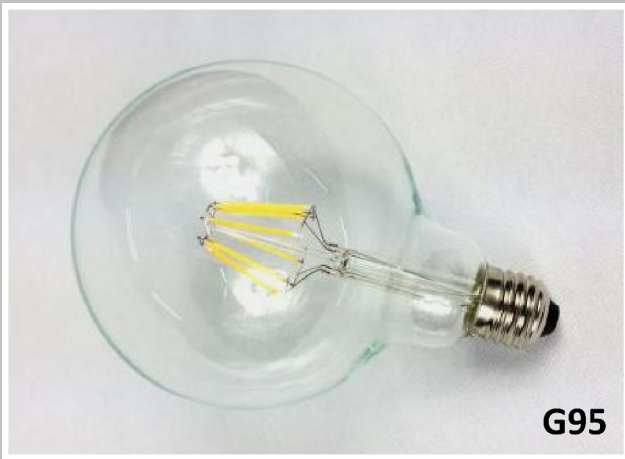

★家庭/商业应用

雷达感应灯

特征:

- 宽电压 (110-240V直流电)
- 5 米运动感应区
- 20,000小时使用寿命

瓦数	电压	流明	接口
8	110-240 VAC	600-620	E27

灯丝灯

★家庭/商业应用

ST琥珀色系列