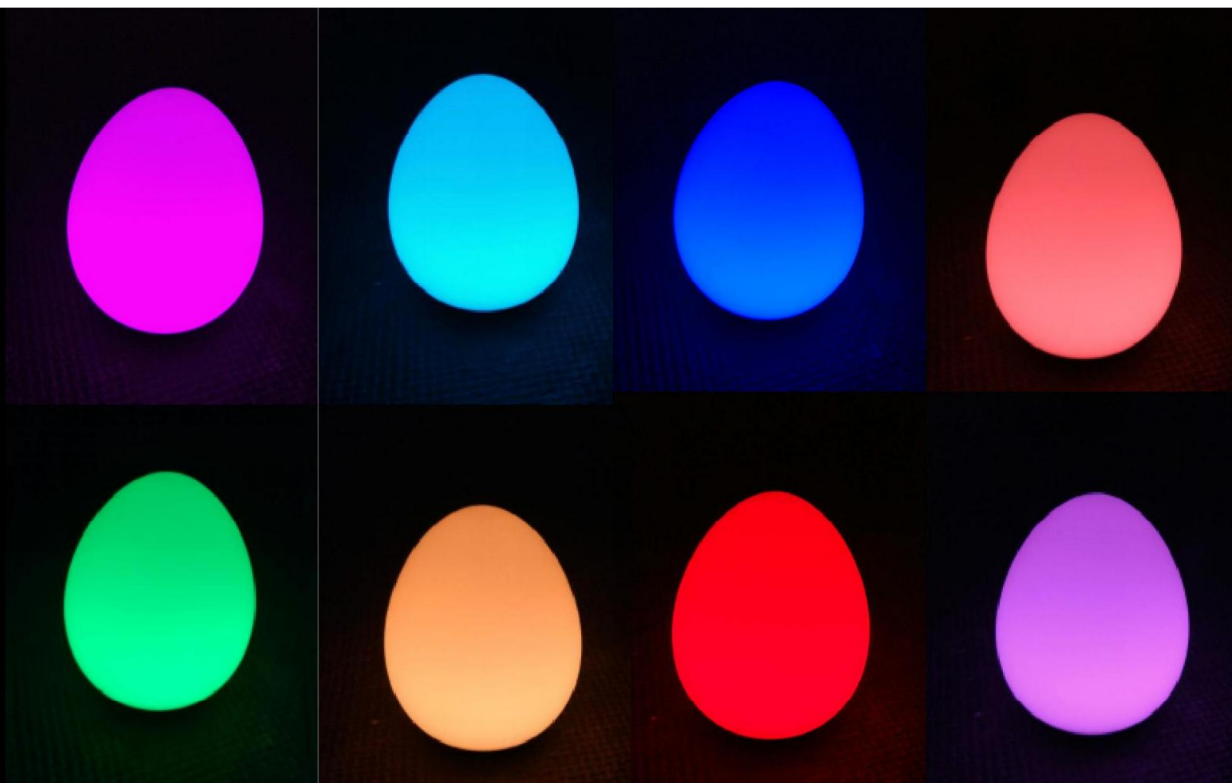

根据周
围环境光
调节亮度

轻便的
蛋型灯

无线便捷充电

可用与夜灯或则手电

驱蚊蛋形灯

利用蚊子和人类的视觉差异,
发出蚊虫讨厌的特殊光波,
使蚊子远远避开.
波长在可见光范围内,
对人体没有影响.

驱蚊/照明 两种模式，自由切换

无线便捷充电
全方位防水
根据周围环境光调节亮度
拍击开关
充一次电，持续点亮12小时以上

**幻彩
蛋形灯**

**幻彩变光/照明
两种模式，自由切换**

LED 蜡烛灯

敲击或吹气
一次可以点亮电灯

再次敲击或吹气
可以熄灭电灯

没有火焰，充满乐趣

营造浪漫氛围
增添生活情趣

LED 冰块灯

体验

色彩变化

放入水中，可发出亮光

装饰灯

富有创意

色彩丰富

美观精致